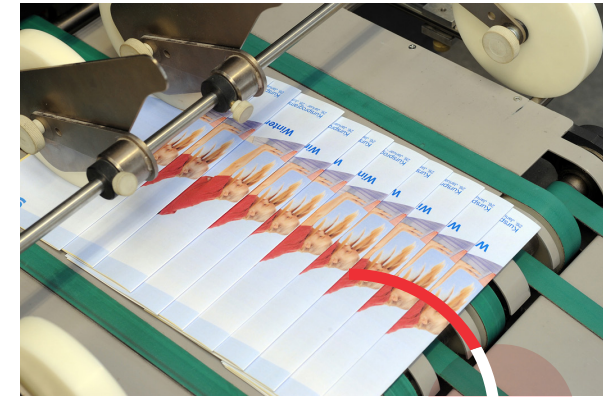

Nicht zu vergessen: Wir leben echte Integration. In der KWN Neuwied arbeiten Menschen mit und ohne Beeinträchtigung.

Unsere Arbeitsbereiche:

- Werkstatt für Grafik und Druck
- Werkstatt für Metallverarbeitung,
- Elektro- und Industriemontage
- Werkstatt für Aktenvernichtung

ZUVERLÄSSIG UND GUT

Von Flyer bis Großformat – beim Druck kommt es auf höchste Verarbeitungsqualität an. Wir bieten Ihnen das, was Sie von einer modernen Druckerei erwarten. Dabei liegt unser Schwerpunkt besonders auf der Konfektionierung und Weiterverarbeitung von Drucksachen und Papierprodukten.